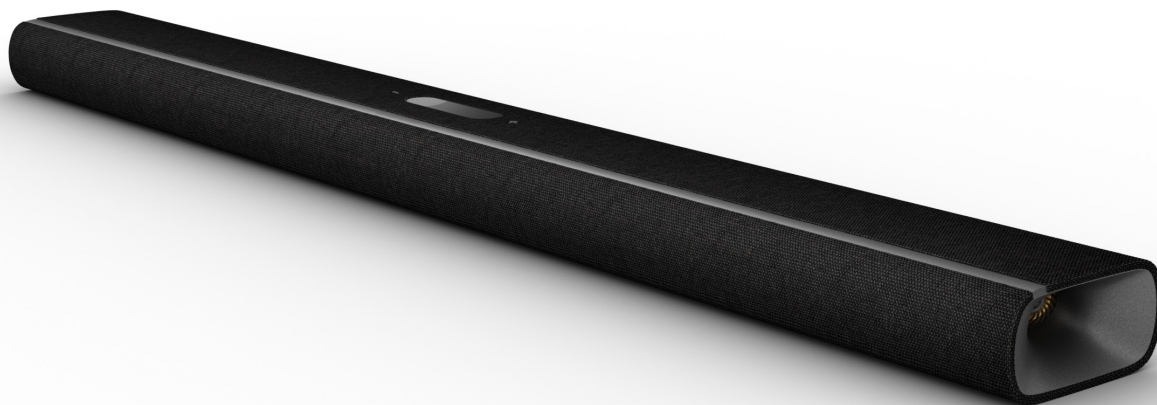

reddot winner 2021

Piękny dźwięk 3D, który Cię otacza.

Twoja muzyka. Twoje filmy. Twoje gry. Teraz na zupełnie innym poziomie. Dzięki technologii MultiBeam™ i 11 przetwornikom, w tym 2 kanałom skierowanym w górę dla Dolby Atmos®, soundbar Harman Kardon Citation MultiBeam 1100 zapewnia bogate basy i głęboki, kinowy dźwięk przestrzenny 3D. Eleganckie wzornictwo doskonale pasuje do pięknego dźwięku. Intuicyjne sterowanie, złącze HDMI eARC i automatyczna kalibracja pomieszczenia sprawiają, że konfiguracja jest bezproblemowa. Ciesz się muzyką HD z ponad 300 serwisów streamingowych z wykorzystaniem rozwiązań AirPlay, Alexa Multi-Room Music* i Chromecast built-in™. Soundbar jest kompatybilny z głośnikami obsługującymi asystenta głosowego, co pozwala sterować muzyką za pomocą głosu. System Citation MultiBeam 1100 firmy Harman Kardon. To nie tylko dźwięk. To również doświadczenie.

Cechy

- ▶ Dźwięk przestrzenny 3D z Dolby Atmos® i MultiBeam™
- ▶ AirPlay, Alexa Multi-Room Music (MRM) i Chromecast built-in™
- ▶ Wyjątkowy design
- ▶ Inteligentna poprawa dialogów dzięki technologii Harman PureVoice
- ▶ Uniwersalny system dźwiękowy
- ▶ Kalibracja dźwięku
- ▶ Bezprzewodowe przesyłanie strumieniowe przez Bluetooth™
- ▶ HDMI eARC
- ▶ Funkcja Ultra HD 4K Pass-Through z technologią Dolby Vision™
- ▶ Wielofunkcyjny wyświetlacz dotykowy LCD
- ▶ Przygotuj się na wielokanałowy dźwięk przestrzenny

MultiBeam™

Dźwięk przestrzenny 3D z Dolby Atmos® i MultiBeam™

Zanurz się w ulubionej muzyce, filmach i grach dzięki Dolby Atmos® i MultiBeam™ z pięknie wykonanego soundbara. Kanały skierowane w górę zapewniają wielowymiarowy dźwięk przestrzenny, a technologia MultiBeam™ tworzy szerszą scenę dźwiękową wokół Ciebie.